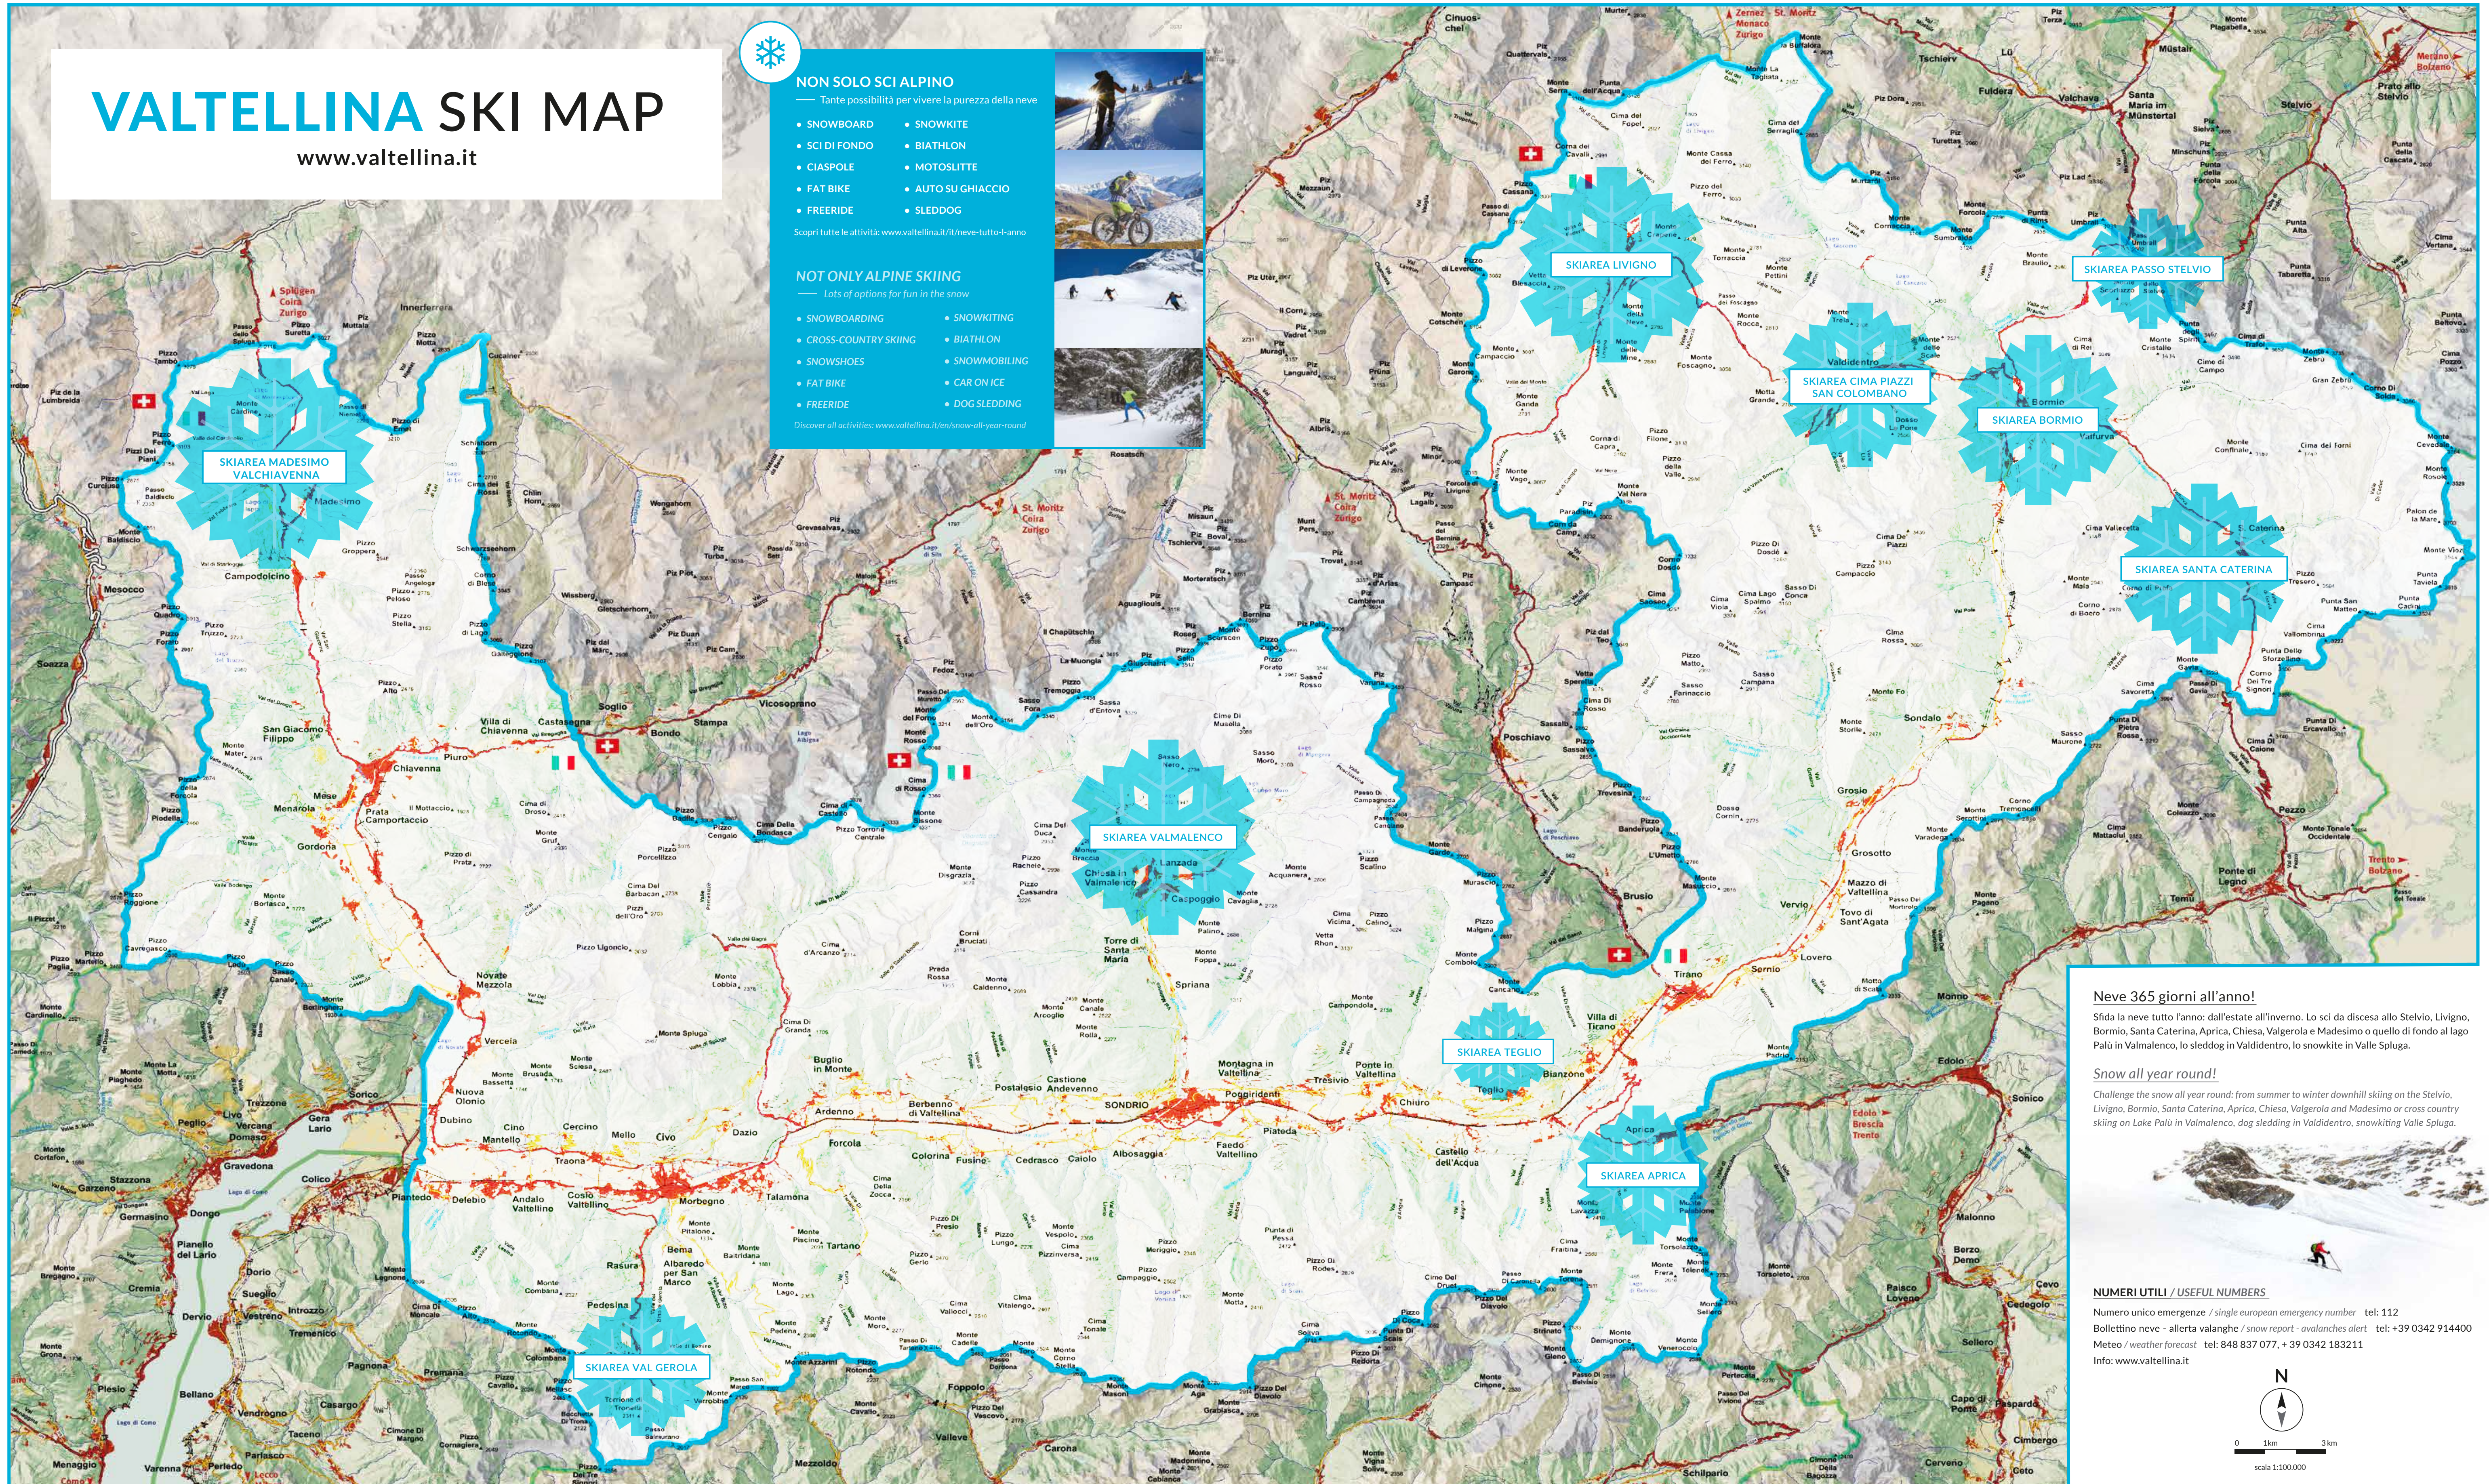

VALTELLINA SKI MAP

www.valtellina.it

NON SOLO SCI ALPINO

— Tante possibilità per vivere la purezza della neve

- SNOWBOARD
- SCI DI FONDO
- CIASPOLE
- FAT BIKE
- FREERIDE
- SNOWKITE
- BIATHLON
- MOTOSLITTE
- AUTO SU GHIACCIO
- SLEDDOG

NOT ONLY ALPINE SKIING

— Lots of options for fun in the snow

- SNOWBOARDING
- CROSS-COUNTRY SKIING
- SNOWSHOES
- FAT BIKE
- FREERIDE
- SNOWKITING
- BIATHLON
- SNOWMOBILING
- CAR ON ICE
- DOG SLEDDING

Neve 365 giorni all'anno!
Sfida la neve tutto l'anno: dall'estate all'inverno. Lo sci da discesa allo Stelvio, Livigno, Bormio, Santa Caterina, Aprica, Chiesa, Valgerola e Madesimo o quello di fondo al lago Palù in Valmalenco, lo sleddog in Valdidentro, lo snowkite in Valle Spluga.

Snow all year round!
Challenge the snow all year round: from summer to winter downhill skiing on the Stelvio, Livigno, Bormio, Santa Caterina, Aprica, Chiesa, Valgerola and Madesimo or cross country skiing on Lake Palù in Valmalenco, dog sledding in Valdidentro, snowkiting Valle Spluga.

NUMERI UTILI / USEFUL NUMBERS
Numero unico emergenza / single european emergency number tel: 112
Bollettino neve - allerta valanghe / snow report - avalanches alert tel: +39 0342 914400
Meteo / weather forecast tel: 848 837 077, +39 0342 183211
Info: www.valtellina.it

SKIAREA VALTELLINA

1181 m - 3450 m
dislivello / vertical drop skiaera

450,5 km
piste sci alpino / alpine ski slopes

288 km
innnevamento programmato / artificial snow

115
impianti di risalita / ski lifts

166,5 km
piste sci nordico / nordic skiing runs

oltre / over **60**
rifugi e ristoranti sulle piste / restaurants on the runs